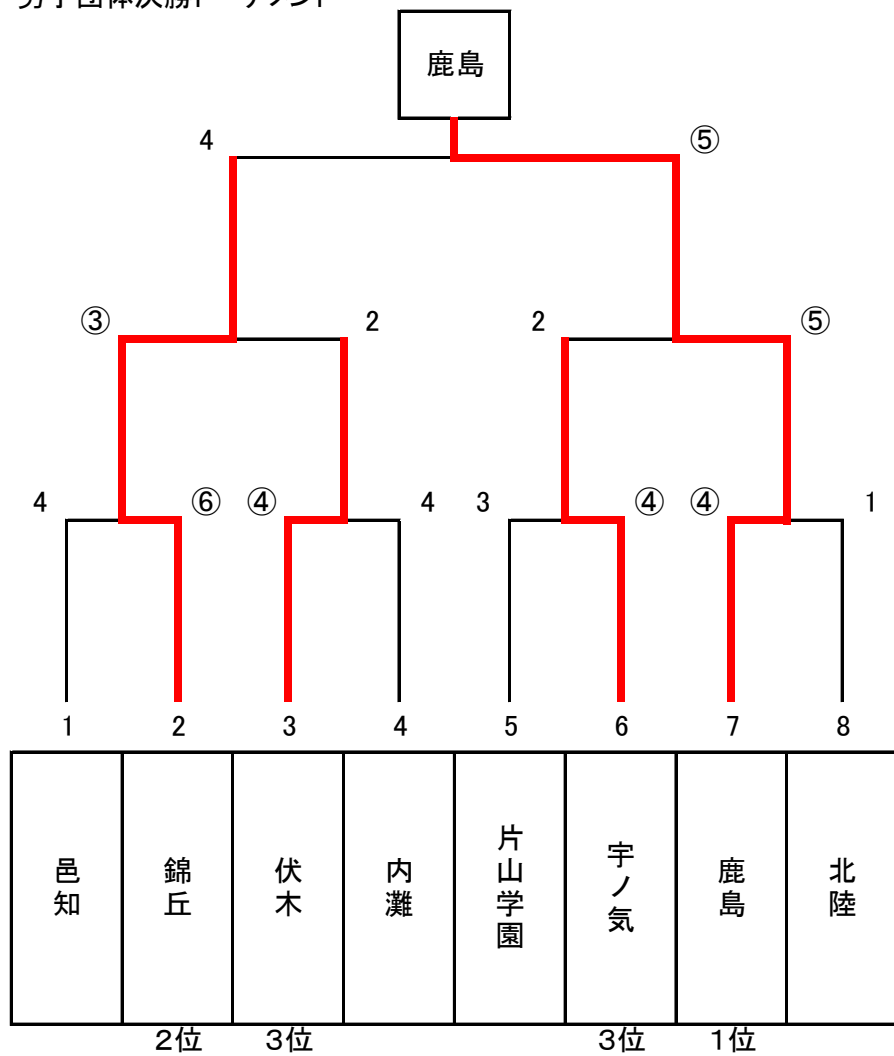

男子団体決勝トーナメント

女子団体決勝トーナメント

男子の部

決勝トーナメント記録表

	射場	チーム名	氏名	第1回				団体射詰	個人計	団体計	勝敗			
				1	2	3	4							
1 回戦 ①	1	邑知		①	×	×	×	×	0	4				
				②	×	×	×	○	1					
				③	×	○	○	○	3					
	2	錦丘		①	×	×	×	×	0	6	○			
				②	○	○	○	○	4					
				③	○	×	○	×	2					
1 回戦 ②	3	伏木		①	○	×	○	×	×	2	4	○		
				②	×	○	×	×	×	1				
				③	○	×	×	×	○	1				
	4	内灘		①	○	×	×	○	×	×	2	4	○	
				②	×	×	○	○	×	×	2			
				③	×	×	×	×	×	0				
1 回戦 ③	1	片山学園		①	×	×	○	×	×	1	3			
				②	×	×	×	×	×	0				
				③	×	○	○	×	×	2				
	2	宇ノ気		①	×	×	×	○	×	×	1	4	○	
				②	×	○	○	×	×	2				
				③	×	○	×	×	×	1				
1 回戦 ④	3	鹿島		①	○	×	○	×	×	2	4	○		
				②	○	×	○	×	×	2				
				③	×	×	×	×	×	0				
	4	北陸		①	×	×	×	×	×	×	0	1		
				②	×	×	×	×	×	0				
				③	○	×	×	×	×	1				
2 回戦 ①	1	錦丘		①	○	×	×	×	×	1	3	○		
				②	○	○	×	×	×	2				
				③	×	×	×	×	×	0				
	2	伏木		①	○	×	×	○	×	×	2	2		
				②	×	×	×	×	×	0				
				③	×	×	×	×	×	0				
2 回戦 ②	3	宇ノ気		①	○	×	×	×	×	1	2			
				②	×	×	×	○	×	1				
				③	×	×	×	×	×	0				
	4	鹿島		①	○	○	×	×	×	×	2	5	○	
				②	×	○	○	×	×	2				
				③	○	×	×	×	×	1				
決勝	1	錦丘		①	○	×	○	×	×	2	4			
				②	×	×	×	×	×	0				
				③	○	○	×	×	×	2				
	2	鹿島		①	×	×	×	○	×	×	1	5	○	
				②	×	○	○	○	○	3				
				③	×	×	×	○	○	1				