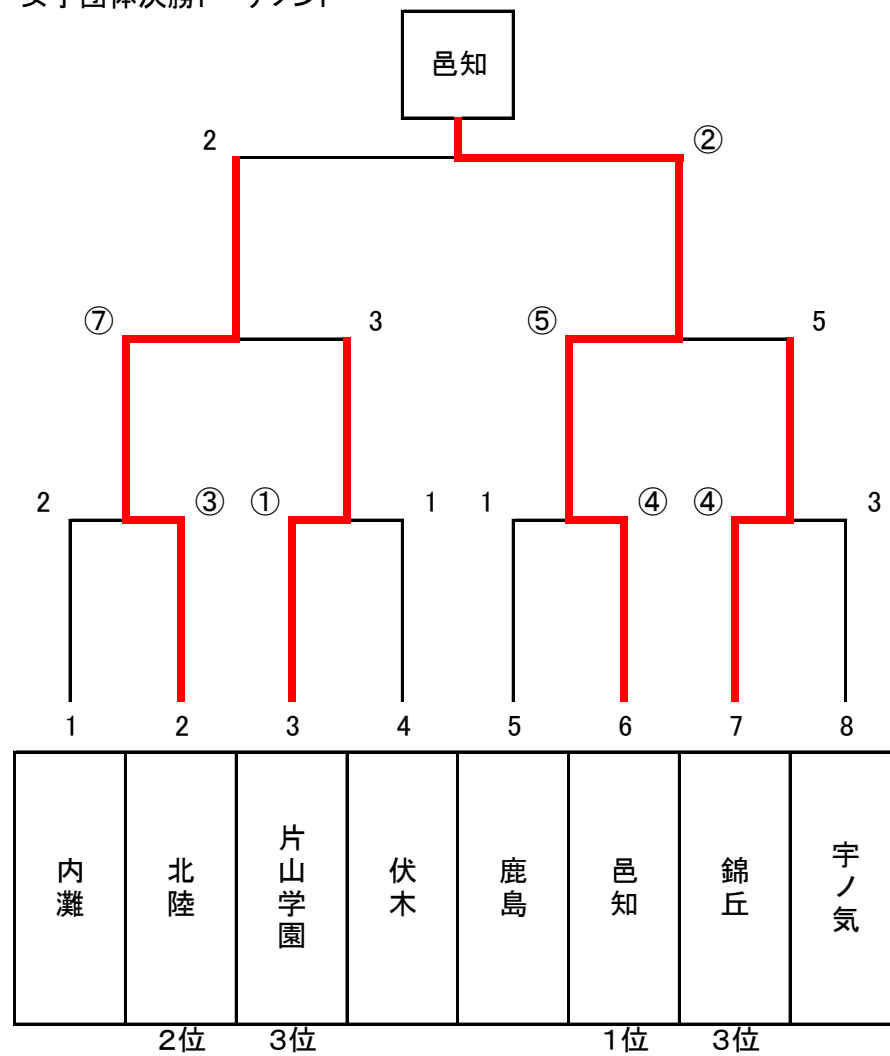

男子団体決勝トーナメント

女子団体決勝トーナメント

男子の部

決勝トーナメント記録表

	射場	チーム名	氏名	第1回				団体射詰	個人計	団体計	勝敗			
				1	2	3	4							
1 回戦 ①	1	邑知		①	×	×	×	×	0	4				
				②	×	×	×	○	1					
				③	×	○	○	○	3					
	2	錦丘		①	×	×	×	×	0	6	○			
				②	○	○	○	○	4					
				③	○	×	○	×	2					
1 回戦 ②	3	伏木		①	○	×	○	×	×	2	4	○		
				②	×	○	×	×	×	1				
				③	○	×	×	×	○	1				
	4	内灘		①	○	×	×	○	×	×	2	4	○	
				②	×	×	○	○	×	×	2			
				③	×	×	×	×	×	0				
1 回戦 ③	1	片山学園		①	×	×	○	×	×	1	3			
				②	×	×	×	×	×	0				
				③	×	○	○	×	×	2				
	2	宇ノ気		①	×	×	×	○	×	×	1	4	○	
				②	×	○	○	×	×	2				
				③	×	○	×	×	×	1				
1 回戦 ④	3	鹿島		①	○	×	○	×	×	2	4	○		
				②	○	×	○	×	×	2				
				③	×	×	×	×	×	0				
	4	北陸		①	×	×	×	×	×	×	0	1		
				②	×	×	×	×	×	0				
				③	○	×	×	×	×	1				
2 回戦 ①	1	錦丘		①	○	×	×	×	×	1	3	○		
				②	○	○	×	×	×	2				
				③	×	×	×	×	×	0				
	2	伏木		①	○	×	×	○	×	×	2	2		
				②	×	×	×	×	×	0				
				③	×	×	×	×	×	0				
2 回戦 ②	3	宇ノ気		①	○	×	×	×	×	1	2			
				②	×	×	×	○	×	1				
				③	×	×	×	×	×	0				
	4	鹿島		①	○	○	×	×	×	×	2	5	○	
				②	×	○	○	×	×	2				
				③	○	×	×	×	×	1				
決勝	1	錦丘		①	○	×	○	×	×	2	4			
				②	×	×	×	×	×	0				
				③	○	○	×	×	×	2				
	2	鹿島		①	×	×	×	○	×	×	1	5	○	
				②	×	○	○	○	○	3				
				③	×	×	×	○	○	1				