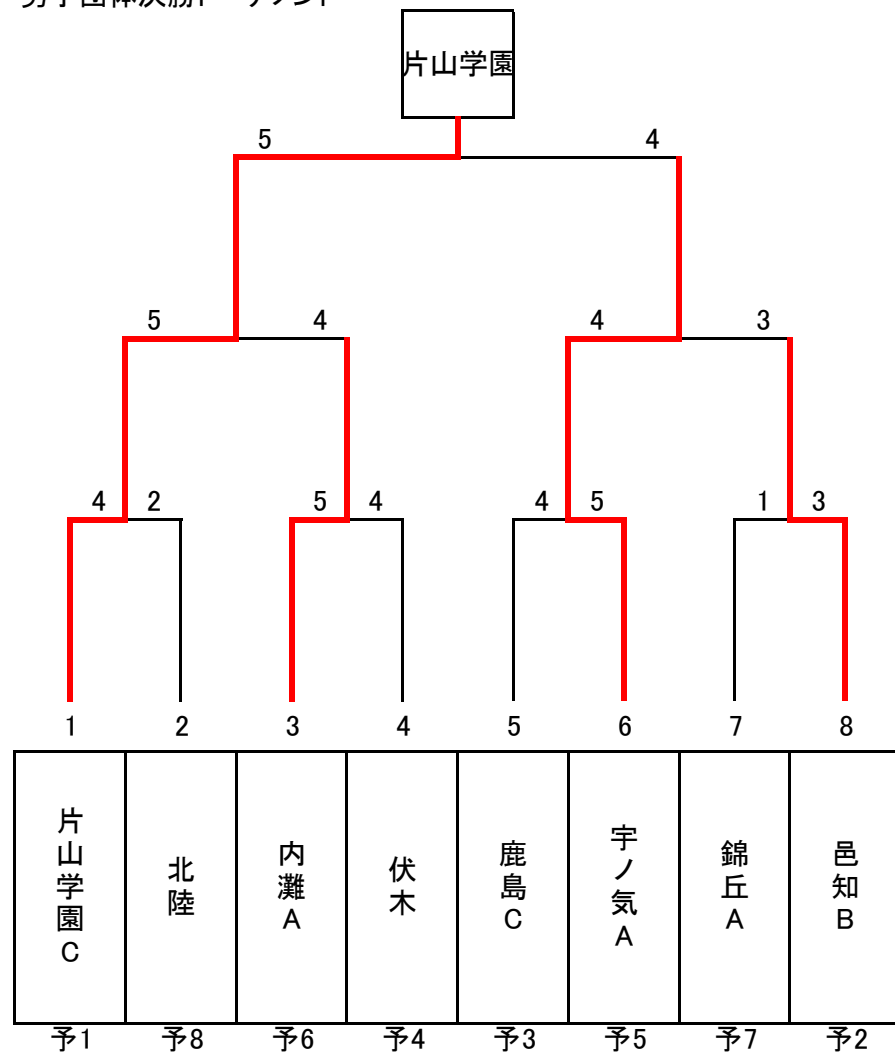

男子団体決勝トーナメント