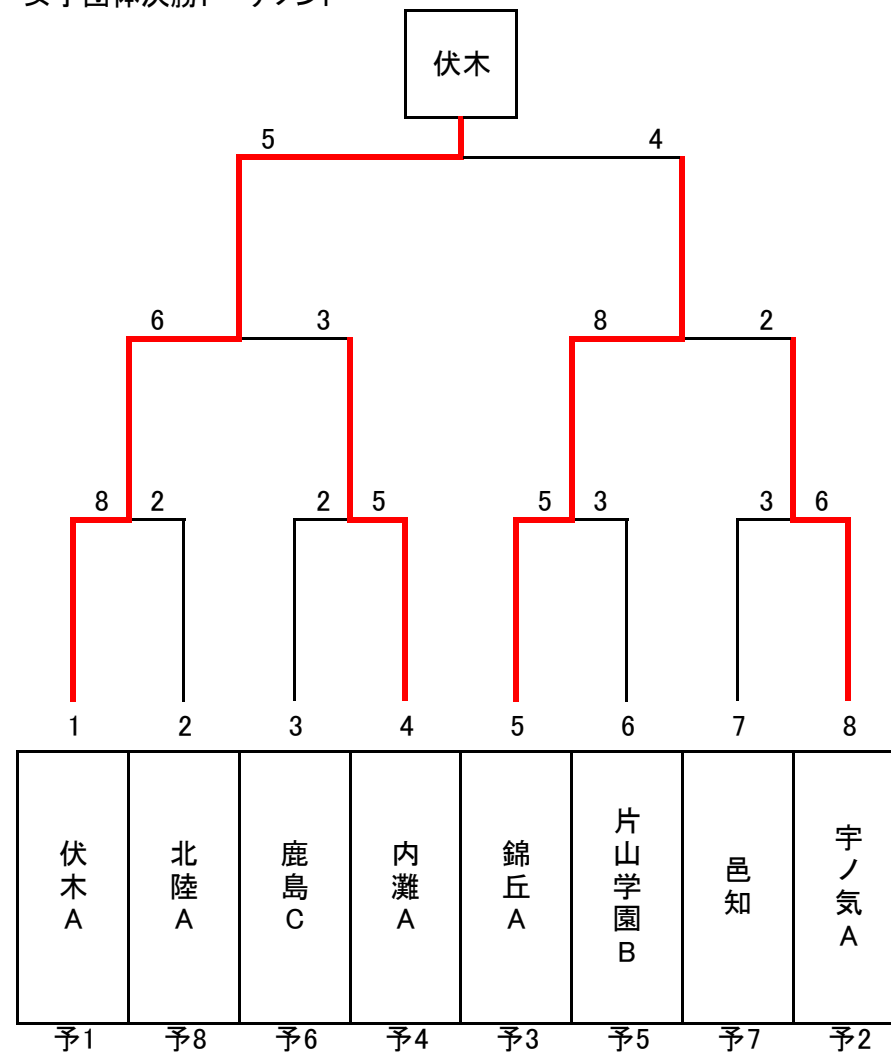

女子団体決勝トーナメント