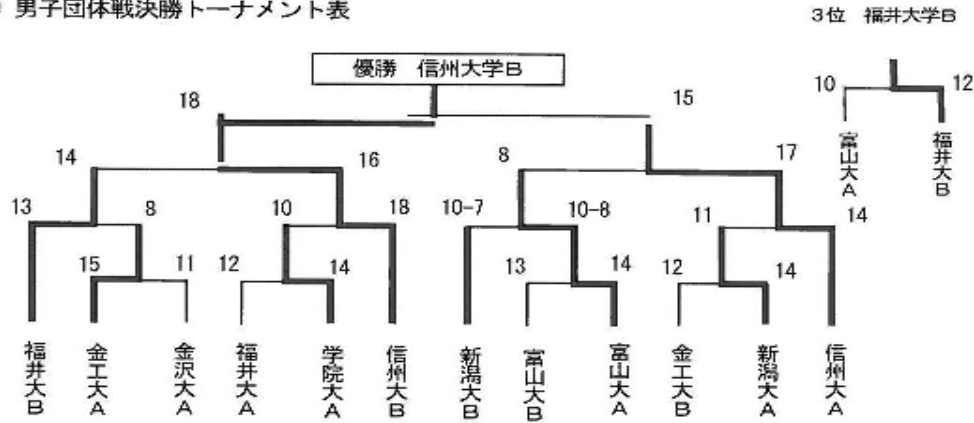

1. 大会結果（県内大学のみ）

・第43回 春季北信越学生弓道大会（3月9～11日：長野市運動公園弓道場）

団体戦（女子） 2位 金沢工業大学

※ 金沢工業大学（女子）が全国大学弓道選抜大会（6/24）に出場

個人戦（男子） 2位 酒井 佑（金沢学院大学4年） 尺二 ○○○○○ 八寸 ○○×
 （女子） 2位 萩野 桜子（金沢学院大学4年） 尺二 ○×× 遠近による

○ 男子団体戦決勝トーナメント表

○ 女子団体戦決勝トーナメント表