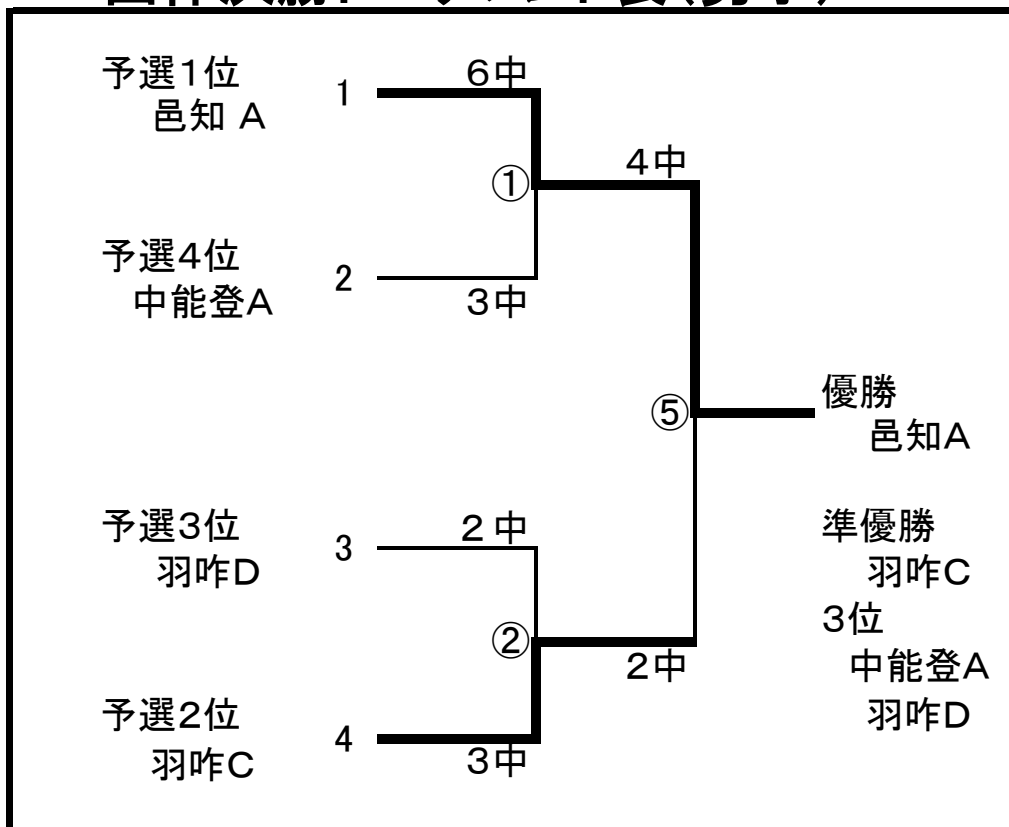

団体決勝トーナメント表(男子)