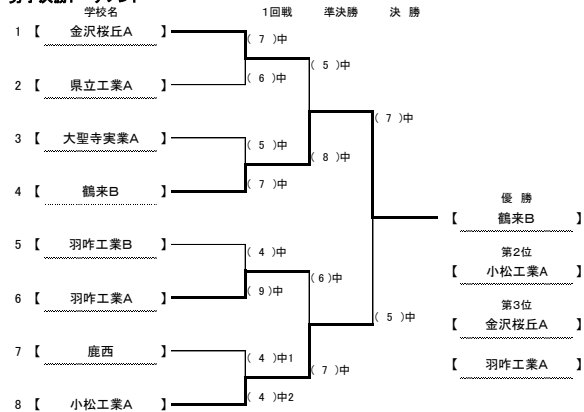

平成30年度第35回石川県高等学校弓道春季錬成大会

期 日：平成31年3月17日（日）

場 所：石川県立武道館弓道場

参加数：男子51チーム・女子42チーム

競技内容：

団体競技3人立ち 予 選 各8射 計24射 上位8チームトーナメント進出
 トーナメント 各4射 計12射 で勝敗を決し、同中の場合は競射を行う

大会結果：

	順位	学校名
男 子	優 勝	鶴来高校 B
	第2位	小松工業高校 A
	第3位	金沢桜丘高校 A
	第3位	羽咋工業高校 A
女 子	優 勝	小松高校 A
	第2位	金沢二水高校 A
	第3位	大聖寺高校 A
	第3位	金沢市立工業高校 A

男子決勝トーナメント

女子決勝トーナメント