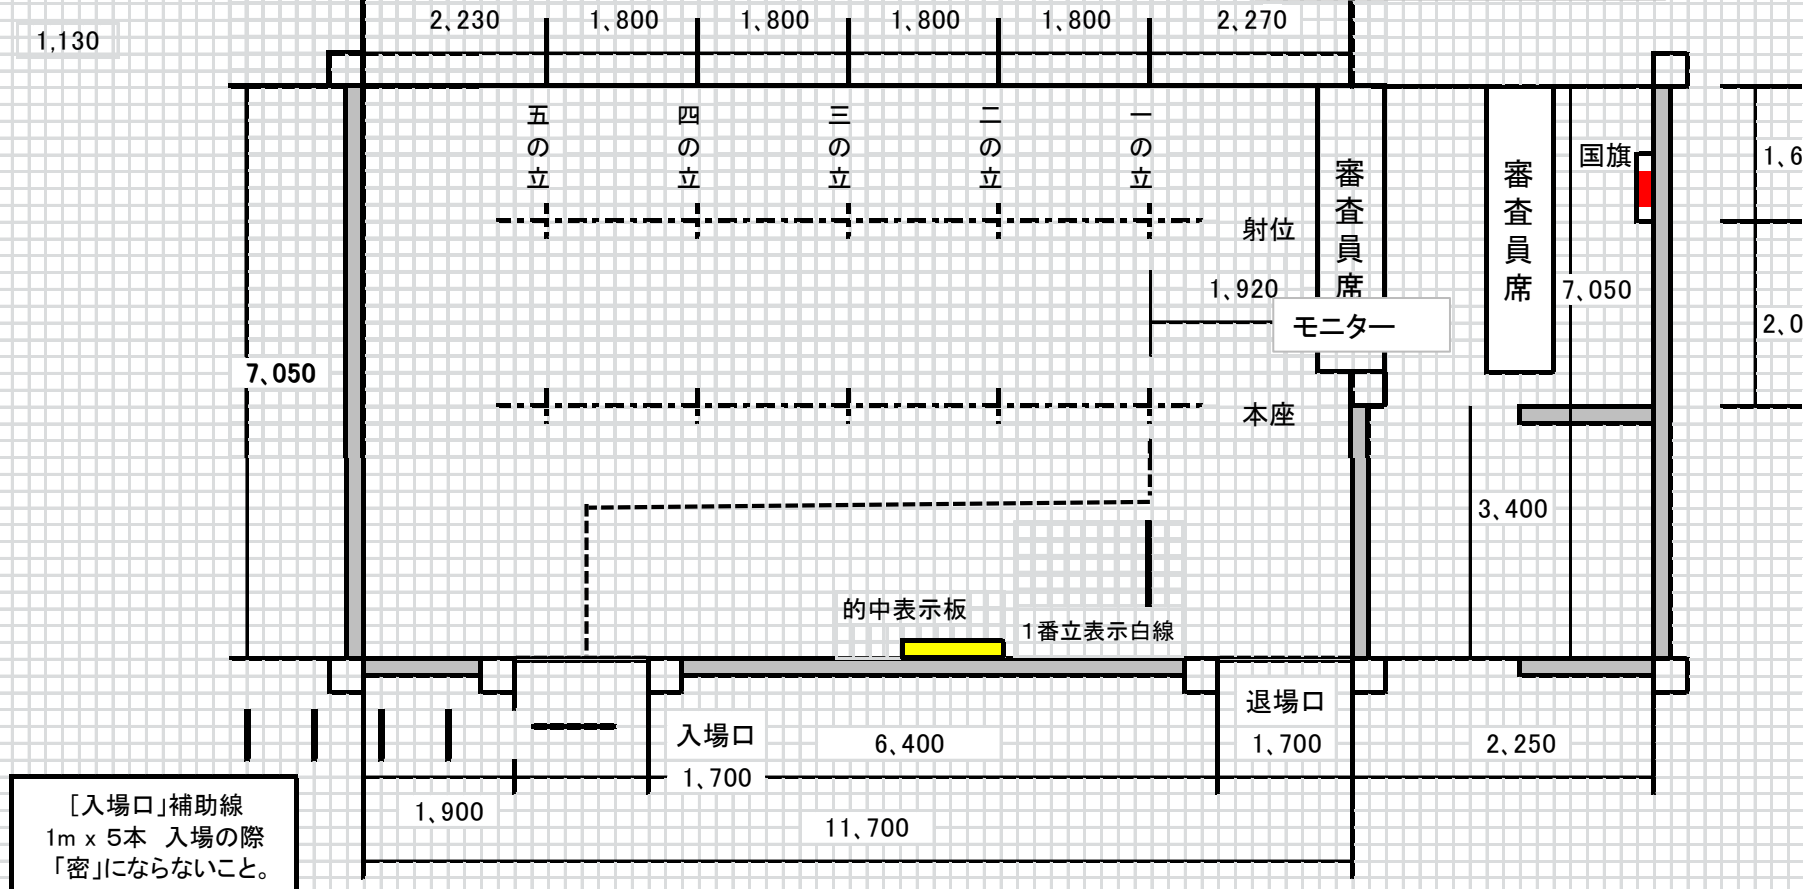

宝達志水町審査会場  
(5人立一射場)

後方審査席からモニターで、  
退場を見ることができるように  
する。

[入場口]補助線  
1m x 5本 入場の際  
「密」にならないこと。

「コロナ対応審査」のため、「入場口」を「密」にしないため、入場の際「前者」の間隔1mを保つため1m間隔に「白線」を貼る。また、「演武」等がなく前調べなく「射場」に入場のため「1番立」ラインに「白線」を貼る。この2点の「コロナ対応」をすること。